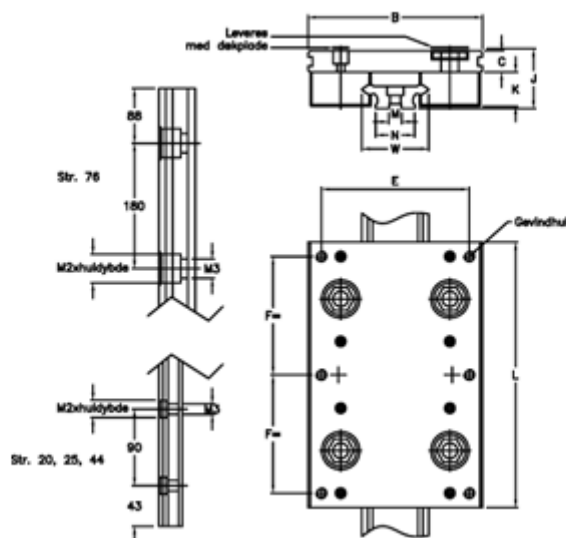

Varenummer: 056512510536
Beskrivelse: Hepco Simple Select 25 1-536

Mål

B = 80	M	= 6x2,5
C = 11.5	M1	= 5.5
E = 65	M2	= 10x5,1
F = 60	N	= 15.4
G = 6xM6	Størrelse	= 25
J = 30.70	W	= 25
K = 18.0		
L = 135		